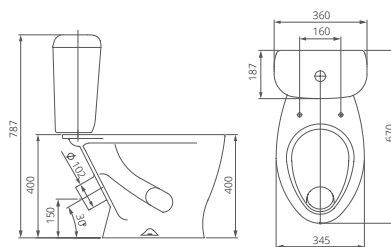

Унитаз-компакт

Артикул 1.P401.7.S00.00B.F

Комплектация стандарт: бачок с механизмом однорежимного слива, чаша с косым выпуском, с системой антивсплеск, сиденье с крышкой из полипропилена

Артикул 1.P403.5.S00.00B.F

Комплектация комфорт бачок с механизмом двухрежимного слива, чаша с косым выпуском, с системой антивсплеск, сиденье с крышкой из полипропилена