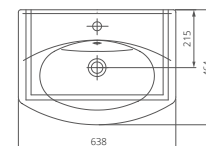

Мебельный умывальник

Артикул 1.3120.7.S00.11B.0

Комплектация с отверстием перелива,
с отверстием для смесителя