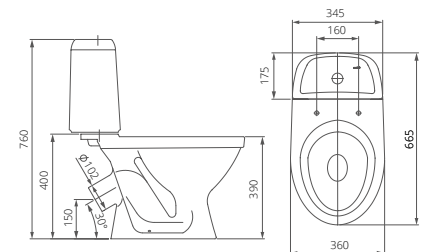

ПРАЙМ

Раковина «Прайм» - новинка 2022 года. Создана с учетом современных требований к дизайну и функционалу. Оптимальный размер и форма чаши гарантируют удобство в использовании. Вместе унитазом-компактом «Прайм» отлично дополняют друг друга.

1. **Умывальник на пьедестал**
2. Артикул 1.3117.6.S00.11B.0
   Комплектация с отверстием перелива
   с отверстием для смесителя,
   возможна установка на кронштейны
3. Артикул 1.3117.6.S00.01B.0
   Комплектация с отверстием для перелива,
   без отверстия для смесителя,
   возможна установка на кронштейны

Пьедестал

1. Артикул 1.3605.3.S00.00B.0

1. **Унитаз-компакт**
2. Артикул 1.P205.4.S00.00B.F
   Комплектация стандарт:
   бачок с механизмом двухрежимного
   слива, чаша с косым выпуском, сиденье с
   крышкой из полипропилена
3. Артикул 1.P206.3.S00.00B.F
   Комплектация комфорт:
   бачок с механизмом двухрежимного
   слива, чаша с косым выпуском, сиденье с
   крышкой из полипропилена с функцией
   мягкого закрывания